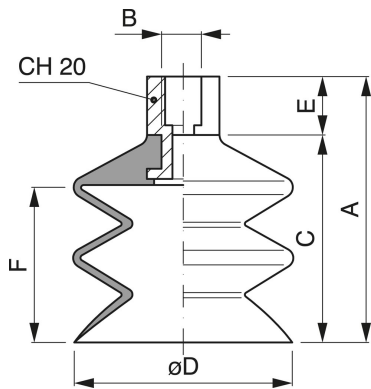

Special bellow suction cups with external vulcanized female support

Art	Force kg	A	B	C	D	E	F
SFS 40 01	3.14	52	1/4"	35	40	17	18
SFS 50 01	4.90	54	1/4"	37	50	17	20
SFS 60 01	7	56	1/4"	39	60	17	21
SFS 85 01	14	67	1/4"	50	85	17	31

Art. SFS 40 01 ÷ SFS 85 01

Art	Force kg	A	B	C	D	E	F
SFS 40 02	3.14	69	1/4"	52	40	17	35
SFS 50 02	4.90	72	1/4"	55	50	17	38
SFS 60 02	7	75	1/4"	58	60	17	41
SFS 85 02	14	95	1/4"	78	85	17	58

Art. SFS 40 02 ÷ SFS 85 02