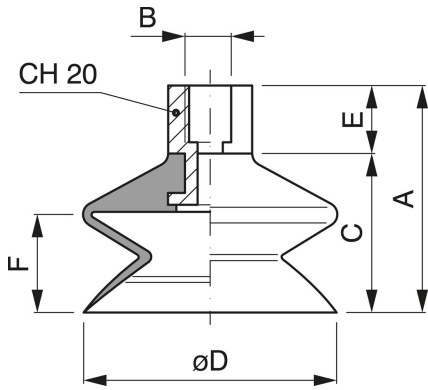

Special bellow suction cups with external vulcanized female support

Art	Force kg	A	B	C	D	E	F
SFS 40 01	3.14	52	1/4"	35	40	17	18
SFS 50 01	4.90	54	1/4"	37	50	17	20
SFS 60 01	7	56	1/4"	39	60	17	21
SFS 85 01	14	67	1/4"	50	85	17	31

Art. SFS 40 01 ÷ SFS 85 01

Art	Force kg	A	B	C	D	E	F
SFS 40 02	3.14	69	1/4"	52	40	17	35
SFS 50 02	4.90	72	1/4"	55	50	17	38
SFS 60 02	7	75	1/4"	58	60	17	41
SFS 85 02	14	95	1/4"	78	85	17	58

Art. SFS 40 02 ÷ SFS 85 02