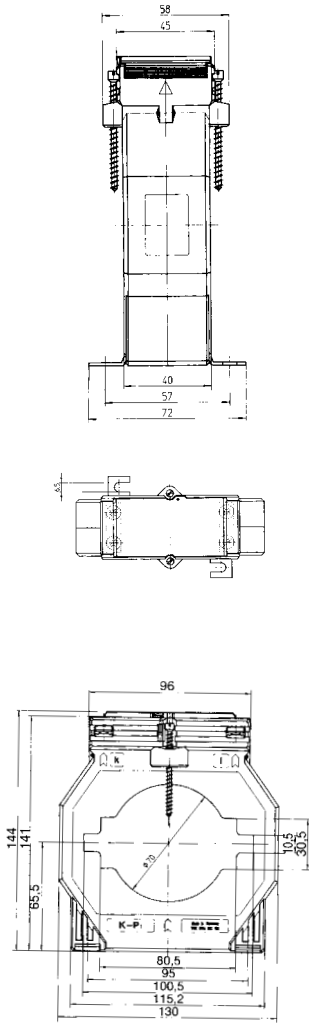

ASK 101.4

Aufsteck-Stromwandler Plug-in current transformers

Primärleiter <i>Primary conductor</i>	100 x 10 mm 2 x 80 x 10 mm
Rundleiter <i>Round conductor</i>	Ø 70 mm
Wandlerbreite <i>Transformer width</i>	130 mm
Schnappbefestigung <i>Snap-on mounting</i>	Best.-Nr./order-no. -
Plombierplatte <i>Sealed shutter</i>	Best.-Nr./order-no. 59042