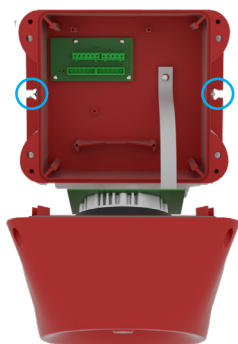

SIRENA

SE120

SIRENA ELETTRONICA

POTENTE E
RESISTENTE

MESSAGGI
PERSONALIZZATI

SEMPLICE DA
PROGRAMMARE E
MANUTENERE

SCOPRI UN NUOVO LIVELLO DI POTENZA DEL SUONO

- ✓ 64 SOUNI, FINO A 120dB
- ✓ AVVISI E MESSAGGI VOCALI PERSONALIZZATI
- ✓ IP66 E IP69K
- ✓ APP MYSIRENA PER CONFIGURAZIONE E DIAGNOSTICA VIA NFC
- ✓ SEMPLICE MANUTENZIONE

SE120

UN NUOVO LIVELLO DI POTENZA DEL SUONO

INFINITE POSSIBILITA'

64 suoni integrati fino a 120dB
8 livelli di volume per ciascuno suono
Possibilità di caricare i tuoi suoni registrati grazie alla memoria integrata

SETUP E MONITORAGGIO VIA APP

Grazie al modulo NFC integrato e all'app dedicata MySirena, è semplice connettere, configurare e effettuare diagnosi alla sirena SE120

MONTAGGIO SEMPLIFICATO E MANUTENZIONE IN SICUREZZA

Il montaggio della SE120 richiede l'utilizzo di solamente 2 viti imperdibili.
Le operazioni di manutenzione sono sicure grazie al collegamento di sicurezza che impedisce cadute accidentali della parte rimovibile.