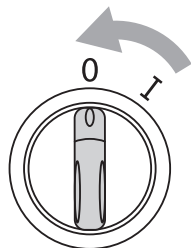

D

>5min

E1.1

E1.2

E1.3

E1.4

E

F1.1

F1.2

F1.3

F1.4

F1.5

F1.6

F1.7

F1.8

F1.9

F1.10

F1.11

F1.12

F1.13